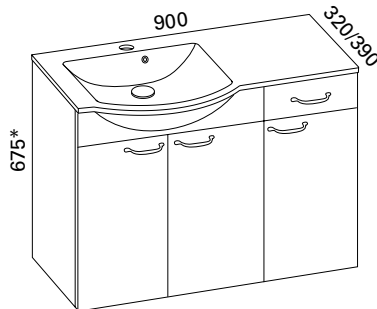

ALTERNA SUSAN 900 VASEN

- mitat S330/460 x L900 x K675 mm
- etusarja Sara valkoinen

Tilaukoodi: OTSUSAN900V