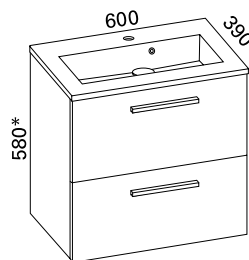

### ALTERNA LAKE 500

- mitat S390 x L500 x K580 mm
- etusarjaksi valittavissa sileä valkea, kiiltävä valkea tai kiiltävä harmaa

Tilaukoodi  
sileä valkea: OTLAKE500SV  
Tilaukoodi  
kiiltävä valkea: OTLAKE500KV  
Tilaukoodi  
kiiltävä harmaa: OTLAKE500KH