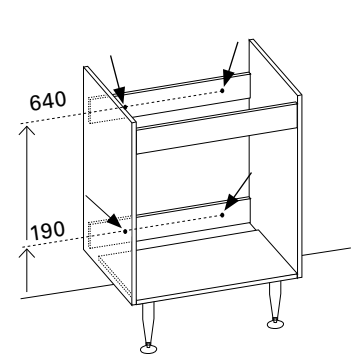

ALTERNA ALU ALUMIINIKEHYSPEILIT

ALTERNA ALU 50 ALUMIINIKEHYSPEILI

- mitat L500 x K800 x S20 mm

Tilaukoodi: OTALU500

ALTERNA ALU 60 ALUMIINIKEHYSPEILI

- mitat L600 x K800 x S20 mm

Tilaukoodi: OTALU600

ALTERNA ALU 80 ALUMIINIKEHYSPEILI

- mitat L800 x K800 x S20 mm

Tilaukoodi: OTALU800

ALTERNA LED PEILIKAAPIT

ALTERNA LED 400 PEILIKAAPPI

- mitat S240x L400 x K695mm
- LED-valot
- suojausluokka IP44

Tilaukoodi: OTPKLED400

ALTERNA LED 500 PEILIKAAPPI

- mitat S240x L500 x K695mm
- LED-valot
- suojausluokka IP44

Tilaukoodi: OTPKLED500

ALTERNA LED 600 PEILIKAAPPI

- mitat S240x L600 x K695mm
- LED-valot
- suojausluokka IP44

Tilaukoodi: OTPKLED600

ASENNUS

Kiinnitys takaseinässä olevien sidelistojen läpi seinään, valitse kiinnitystapa seinämateriaalin mukaan. Oheisessa kuvassa merkittynä takasidelistojen keskikohdat suhteessa lattiaan, olettaen että käytössä 250mm jalat. Käytä jalkoja tarvittava määrä (0-2 kpl) asennustavasta riippuen. Jalkoja ei tarvita kaapin takareunaan, koska kaappi tulee aina kiinnittää kiinteästi seinään.

TOIMITUS

- kalusteet toimitetaan koottuna (hana ei sisälly toimitukseen)
- lavakoko: 10-12 kpl

Susan

Kysy myynnistämme lisätietoja Alterna tilausmallistostamme.

LVI-Dahl Oy

Robert Huberin tie 5

01510 Vantaa

Puh.020 759 4200

Fax 020 759 4266

Muut toimipisteet www.lvi-dahl.fi