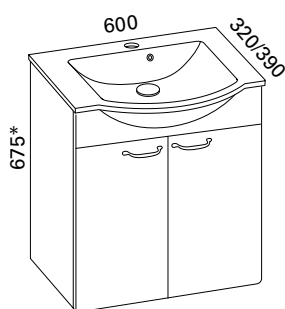

### ALTERNA LAKE 500

- mitat S390 x L500 x K580 mm
- etusarjaksi valittavissa sileä valkea, kiiltävä valkea tai kiiltävä harmaa

Tilaukoodi  
sileä valkea: OTLAKE500SV  
Tilaukoodi  
kiiltävä valkea: OTLAKE500KV  
Tilaukoodi  
kiiltävä harmaa: OTLAKE500KH

### ALTERNA LAKE 600

- mitat S390 x L600 x K580 mm
- etusarjaksi valittavissa sileä valkea, kiiltävä valkea tai kiiltävä harmaa

Tilaukoodi  
sileä valkea: OTLAKE600SV  
Tilaukoodi  
kiiltävä valkea: OTLAKE600KV  
Tilaukoodi  
kiiltävä harmaa: OTLAKE600KH

### ALTERNA LAKE 800

- mitat S390 x L800 x K580 mm
- etusarjaksi valittavissa sileä valkea, kiiltävä valkea tai kiiltävä harmaa

Tilaukoodi  
sileä valkea: OTLAKE800SV  
Tilaukoodi  
kiiltävä valkea: OTLAKE800KV  
Tilaukoodi  
kiiltävä harmaa: OTLAKE800KH