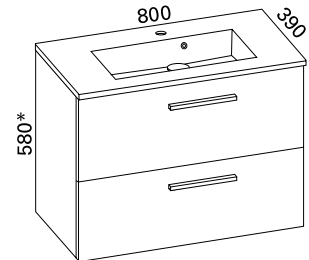

### ALTERNA LAKE 500

- mitat S390 x L500 x K580 mm
- etusarjaksi valittavissa sileä valkea, kiiltävä valkea tai kiiltävä harmaa

Tilaukoodi  
sileä valkea: OTLAKE500SV  
Tilaukoodi  
kiiltävä valkea: OTLAKE500KV  
Tilaukoodi  
kiiltävä harmaa: OTLAKE500KH

### ALTERNA LAKE 600

- mitat S390 x L600 x K580 mm
- etusarjaksi valittavissa sileä valkea, kiiltävä valkea tai kiiltävä harmaa

Tilaukoodi  
sileä valkea: OTLAKE600SV  
Tilaukoodi  
kiiltävä valkea: OTLAKE600KV  
Tilaukoodi  
kiiltävä harmaa: OTLAKE600KH