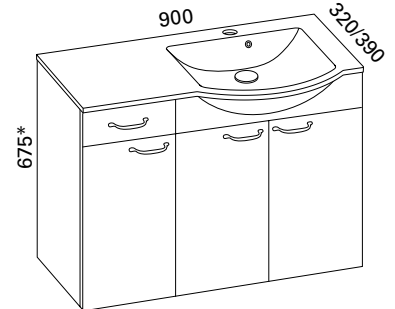

ALTERNA SUSAN 900 OIKEA

- mitat S330/460 x L900 x K675 mm
- etusarja Sara valkoinen

Tilaukoodi: OTSUSAN900O