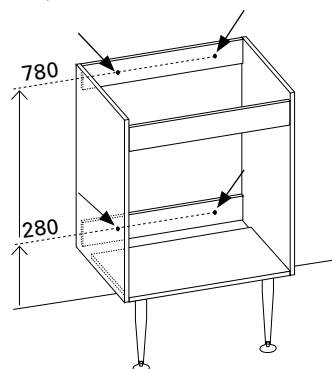

ALTERNA ALU ALUMIINIKEHYSPEILIT

ALTERNA ALU 50 ALUMIINIKEHYSPEILI

- mitat L500 x K800 x S20 mm

Tilaukoodi: OTALU500

ALTERNA ALU 60 ALUMIINIKEHYSPEILI

- mitat L600 x K800 x S20 mm

Tilaukoodi: OTALU600

ALTERNA ALU 80 ALUMIINIKEHYSPEILI

- mitat L800 x K800 x S20 mm

Tilaukoodi: OTALU800

ALTERNA LED PEILIKAAPIT

ALTERNA LED 400 PEILIKAAPPI

- mitat S240x L400 x K695mm
- LED-valot
- suojausluokka IP44

Tilaukoodi: OTPKLED400

ALTERNA LED 500 PEILIKAAPPI

- mitat S240x L500 x K695mm
- LED-valot
- suojausluokka IP44

Tilaukoodi: OTPKLED500

ALTERNA LED 600 PEILIKAAPPI

- mitat S240x L600 x K695mm
- LED-valot
- suojausluokka IP44

Tilaukoodi: OTPKLED600

ASENNUS

Kiinnitys takaseinässä olevien sidelistojen läpi seinään, valitse kiinnitystapa seinämateriaalin mukaan. Oheisessa kuvassa merkittynä takasidelistojen keskikohdat suhteessa lattiaan, olettaen että käytössä 250mm jalat. Käytä jalkoja tarvittava määrä (0-2 kpl) asennustavasta riippuen. Jalkoja ei tarvita kaapin takareunaan, koska kaappi tulee aina kiinnittää kiinteästi seinään.

TOIMITUS

- kalusteet toimitetaan koottuna (hana ei sisälly toimitukseen)
- lavakoko: 10-12 kpl

Surf, Lake

Kysy myynnistämme lisätietoja Alterna tilausmallistostamme.

LVI-Dahl Oy

Robert Huberin tie 5

01510 Vantaa

Puh.020 759 4200

Fax 020 759 4266

Muut toimipisteet www.lvi-dahl.fi