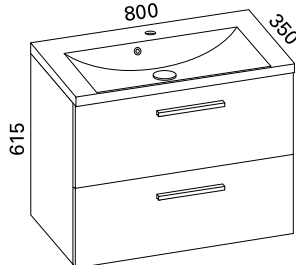

### ALTERNA SURF 600

- mitat S350 x L600 x K615 mm
- etusarjaksi valittavissa sileä valkea, kiiltävä valkea tai kiiltävä harmaa

Tilaukoodi  
sileä valkea: OTSURF600SV  
Tilaukoodi  
kiiltävä valkea: OTSURF600KV  
Tilaukoodi  
kiiltävä harmaa: OTSURF600KH