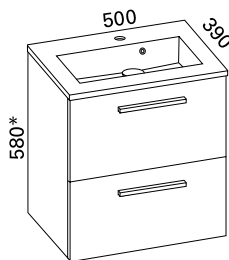

ALTERNA LAKE 500

- mitat S390 x L500 x K580 mm
- etusarjaksi valittavissa sileä valkea, kiiltävä valkea tai kiiltävä harmaa

Tilaukoodi
sileä valkea: OTLAKE500SV
Tilaukoodi
kiiltävä valkea: OTLAKE500KV
Tilaukoodi
kiiltävä harmaa: OTLAKE500KH