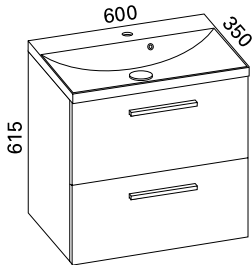

ALTERNA -KYLPPYHUONEKALUSTEET TILAUSMALLIT

- Ryhmät sisältävät allaskaapin ja altaan, kotimaisen Prevexin vesilukon, vetimet, jalat (150mm) ja Blumin korkealaatuiset helat hidastimilla
- Kalusteissa 18 mm paksu ympärinauhoitettu valkoinen runko
- Altaissa Evermite-pinnoite

ALTERNA SURF 600

- mitat S350 x L600 x K615 mm
- etusarjaksi valittavissa sileä valkea, kiiltävä valkea tai kiiltävä harmaa

Tilaukoodi
sileä valkea: OTSURF600SV
Tilaukoodi
kiiltävä valkea: OTSURF600KV
Tilaukoodi
kiiltävä harmaa: OTSURF600KH