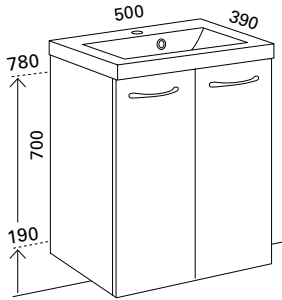

- Ryhmät sisältävät allaskaapin ja altaan, kotimaisen Preveixin vesilukon, vetimet, jalat ja Blumin korkealaatuiset helat hidastimilla
- Vakioetusarjana 16mm paksu valkoinen mdf-kalusteovi
- Kalusteissa on 18 mm paksu ympärinahoitettu valkoinen runko.
- Tyylikäs alumiininen etusidelista.
- Smart valumarmorialtaissa on Evermite-pinnoite, joka suojaa allasta erittäin tehokkaasti tahriintumiselta, naarmuuntumiselta sekä värjäytymiltä ja sen puhdistaminen on helppoa.
- Piirroskuvista näkyvät kalusteiden mitat ja kiinnityspisteiden korkeudet

**ALTERNA SMART 500
KAHDELLA OVELLA**

- mitat S390 x L500 x K700
- hylly, kaksi ovea, vetimet
- Smart valumarmoriallas
- etusarja Sara sileä valkoinen

LVI-no: 6047001
EAN: 6415860470018