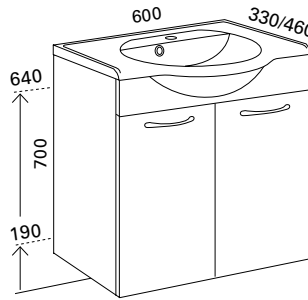

**ALTERNA MONROE 600
KAHDELLA OVELLA**

- mitat S460 x L600 x K597
- hylly, kaksi ovea, vetimet
- Monroe valumarmoriallas
- etusarja Sara sileä valkoinen

LVI-no: 6047000
EAN: 6415860470001