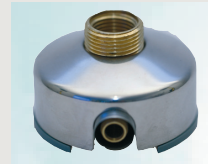

Puristushanakulma, UK/SK

LVI-numero	Dahl-pikakoodi	Koko (mm)	Pak.koko (kpl/pak.)
1757190	OU54	16 x 3/4"-1/2"	9/54