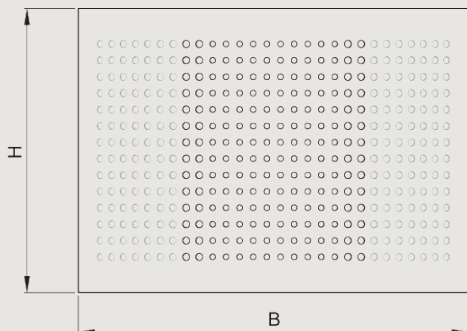

Rakenne

DDQA -venttiili on valmistettu kuumasinkitystä teräslevystä ja polttomaalattu valkoiseksi. Hajottimen etulevy on helposti irrotettavissa, minkä ansiosta ilmavirtojen mittaus ja säätö sekä kanaviston puhdistus on vaivatonta. Hajottimen rungossa on pyöreä kumitiivisteellä varustettu liitäntäyhde. Yksi DDQA venttiili täyttää Suomen rakentamismääräyskokoelman osan E7 asettamat vaatimukset venttiilin käytöstä savukaasuja rajoittavana kuristimena (savunhajotin).

LVI-numero	Dahl pikakoodi	Nimi	Ød	B x H	Paino g	Pakkausko- ltk/lava
8723107	AR28	Tuloventt.DDQA 100 Altech	98	218x156	390	12/192
8723108	MV34	Tuloventt.DDQA 125 Altech	123	218x156	430	12/192