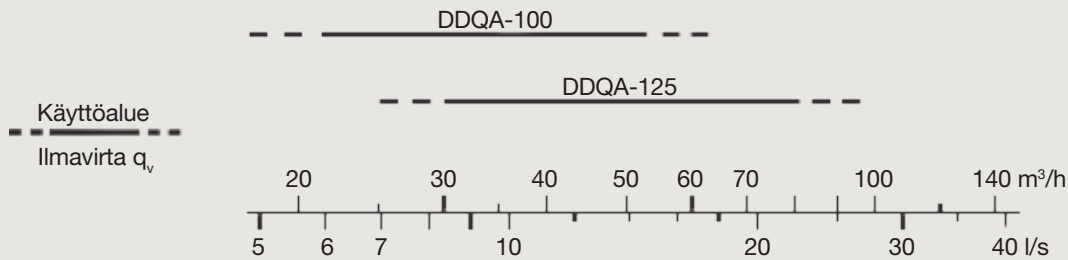

Altech -tuloilmahajotin DDQA

DDQA on hiljainen ja vedoton tuloilmahajotin, joka voidaan asentaa seinälle, lähelle kattopintaa. Se soveltuu käytettäväksi asuintiloissa ja muissa pienten ilmavirtojen tiloissa, joissa ilmanjako tapahtuu seinältä. Siinä on savukaasuja rajoittava kuristin sekä teräksinen palamaton rakenne.

Rakenne

DDQA -venttiili on valmistettu kuumasinkitystä teräslevystä ja polttomaalattu valkoiseksi. Hajottimen etulevy on helposti irrotettavissa, minkä ansiosta ilmavirtojen mittaus ja säätö sekä kanaviston puhdistus on vaivatonta. Hajottimen rungossa on pyöreä kumitiivisteellä varustettu liitäntäyhde. Yksi DDQA venttiili täyttää Suomen rakentamismääräyskokoelman osan E7 asettamat vaatimukset venttiilin käytöstä savukaasuja rajoittavana kuristimena (savunhajotin).