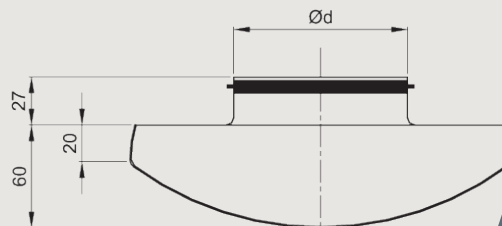

Altech -tuloilmahajotin DDQA

DDQA on hiljainen ja vedoton tuloilmahajotin, joka voidaan asentaa seinälle, lähelle kattopintaa. Se soveltuu käytettäväksi asuintiloissa ja muissa pienten ilmavirtojen tiloissa, joissa ilmanjako tapahtuu seinältä. Siinä on savukaasuja rajoittava kuristin sekä teräksinen palamaton rakenne.

Rakenne

DDQA -venttiili on valmistettu kuumasinkitystä teräslevystä ja polttomaalattu valkoiseksi. Hajottimen etulevy on helposti irrotettavissa, minkä ansiosta ilmavirtojen mittaus ja säätö sekä kanaviston puhdistus on vaivatonta. Hajottimen rungossa on pyöreä kumitiivisteellä varustettu liitäntäyhde. Yksi DDQA venttiili täyttää Suomen rakentamismääräyskokoelman osan E7 asettamat vaatimukset venttiilin käytöstä savukaasuja rajoittavana kuristimena (savunhajotin).

LVI-numero	Dahl pikakoodi	Nimi	Ød	B x H	Paino g	Pakkausko- ltk/lava
8723107	AR28	Tuloventt.DDQA 100 Altech	98	218x156	390	12/192
8723108	MV34	Tuloventt.DDQA 125 Altech	123	218x156	430	12/192

Altech

Altech on Dahlin uusi teknisten tuotteiden tuotemerkki. Altech tuotteissa Dahl tarjoaa asiakkailleen emoyhtiönsä Saint-Gobainin maailmanlaajuisen osto-organisaation ja alan johtavan yrityksen suuren ostopotentiaalin tuoman hyödyn. Altech tuotteet tarjoavat hinta-laatu-suhteeltaan parhaan ratkaisun.