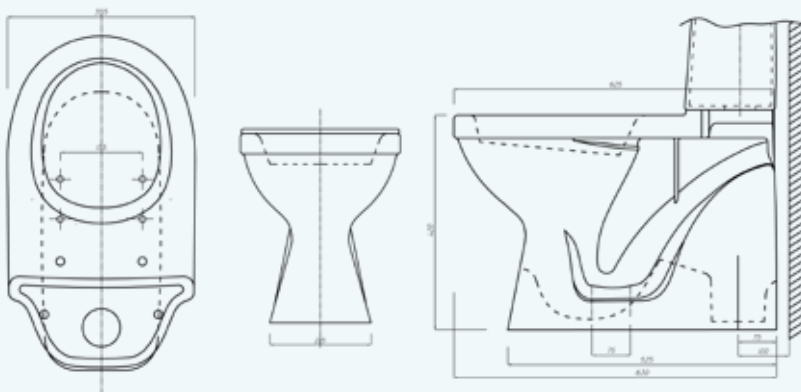

Alterna Mezzo WC-laite 3/6 l valkoinen

CE-merkitty EN 33 EN 997 mukaan

LVI-numero	Dahl pikakoodi	Nimi	Huuh-telu	Liitäntä	Mitat mm pit./lev./kork.	Tuotenro	Paino kg
5657500	LR52	WC-laite Alterna Mezzo valk. (sis. sulkuventtiili 1/2" UK, istuin ja kova kansi)	3/6 l	110/S-lukko piiloviem.	628/355/785	079555	27,0

WC varaosat:

LVI-numero	Dahl pikakoodi	Nimi	Tuotenro	Paino kg
5736100	SV57	Täyttöventtiili	094094	0,26
5736101	HA68	Pohjaventtiili	094093	0,34
5736102	OY42	Painonappi 3/6 l	094095	0,02
5736103	YG80	Säiliön tiiviste	094098	0,005
5657501	YS85	Säiliö + kansi	074015	7,0
5714300	JV43	Kansi kova valk.	070113	1,6

Alterna Mezzo pesuallas 565x420 valkoinen

CE-merkitty EN 33 EN 997 mukaan

LVI-numero	Dahl pikakoodi	Nimi	Mitat mm pit./lev./kork.	Tuotenro	Paino kg
5618000	HA82	Pesuallas Alterna Mezzo 565x420 valk.	420/565/180	191792	12,5