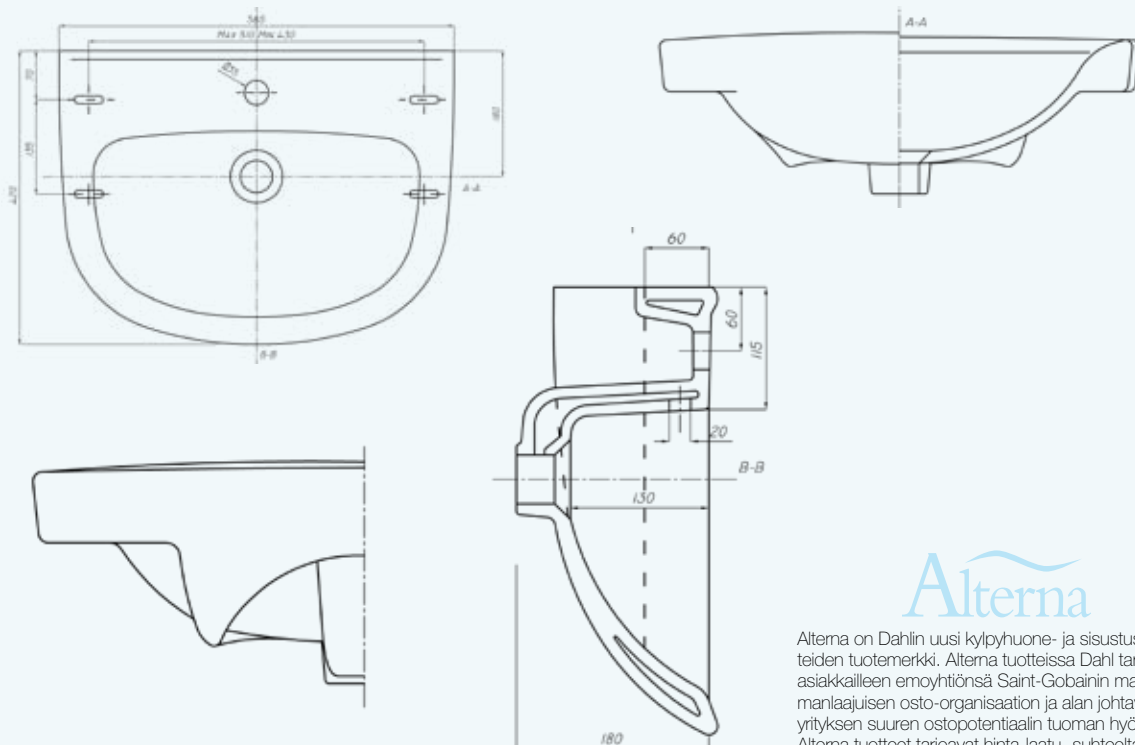

Alterna

Alterna on Dahlin uusi kylpyhuone- ja sisustustuotteiden tuotemerkki. Alterna tuotteissa Dahl tarjoaa asiakkailleen emoyhtiönsä Saint-Gobainin maailmanlaajuisen osto-organisaation ja alan johtavan yrityksen suuren ostopotentialin tuoman hyödyn. Alterna tuotteet tarjoavat hinta-laatu -suhteeltaan parhaan ratkaisun.

02/2009