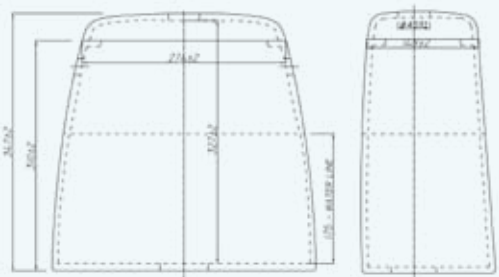

Alterna Mezzo WC-laite 3/6 l valkoinen

CE-merkitty EN 33 EN 997 mukaan

LVI-numero	Dahl pikakoodi	Nimi	Huuh-telu	Liitäntä	Mitat mm pit./lev./kork.	Tuotenro	Paino kg
5657500	LR52	WC-laite Alterna Mezzo valk. (sis. sulkuventtiili 1/2" UK, istuin ja kova kansi)	3/6 l	110/S-lukko piiloviem.	628/355/785	079555	27,0

WC varaosat:

LVI-numero	Dahl pikakoodi	Nimi	Tuotenro	Paino kg
5736100	SV57	Täyttöventtiili	094094	0,26
5736101	HA68	Pohjaventtiili	094093	0,34
5736102	OY42	Painonappi 3/6 l	094095	0,02
5736103	YG80	Säiliön tiiviste	094098	0,005
5657501	YS85	Säiliö + kansi	074015	7,0
5714300	JV43	Kansi kova valk.	070113	1,6

Alterna Mezzo pesuallas 565x420 valkoinen

CE-merkitty EN 33 EN 997 mukaan

LVI-numero	Dahl pikakoodi	Nimi	Mitat mm pit./lev./kork.	Tuotenro	Paino kg
5618000	HA82	Pesuallas Alterna Mezzo 565x420 valk.	420/565/180	191792	12,5