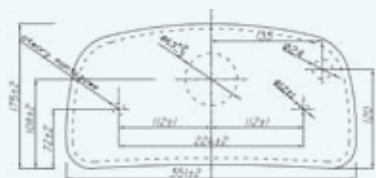

Alterna Mezzo WC-laite 3/6 l valkoinen

CE-merkitty EN 33 EN 997 mukaan

LVI-numero	Dahl pikakoodi	Nimi	Huuh-telu	Liitäntä	Mitat mm pit./lev./kork.	Tuotenro	Paino kg
5657500	LR52	WC-laite Alterna Mezzo valk. (sis. sulkuventtiili 1/2" UK, istuin ja kova kansi)	3/6 l	110/S-lukko piiloviem.	628/355/785	079555	27,0

WC varaosat:

LVI-numero	Dahl pikakoodi	Nimi	Tuotenro	Paino kg
5736100	SV57	Täyttöventtiili	094094	0,26
5736101	HA68	Pohjaventtiili	094093	0,34
5736102	OY42	Painonappi 3/6 l	094095	0,02
5736103	YG80	Säiliön tiiviste	094098	0,005
5657501	YS85	Säiliö + kansi	074015	7,0
5714300	JV43	Kansi kova valk.	070113	1,6

Alterna Mezzo pesuallas 565x420 valkoinen

CE-merkitty EN 33 EN 997 mukaan

LVI-numero	Dahl pikakoodi	Nimi	Mitat mm pit./lev./kork.	Tuotenro	Paino kg
5618000	HA82	Pesuallas Alterna Mezzo 565x420 valk.	420/565/180	191792	12,5