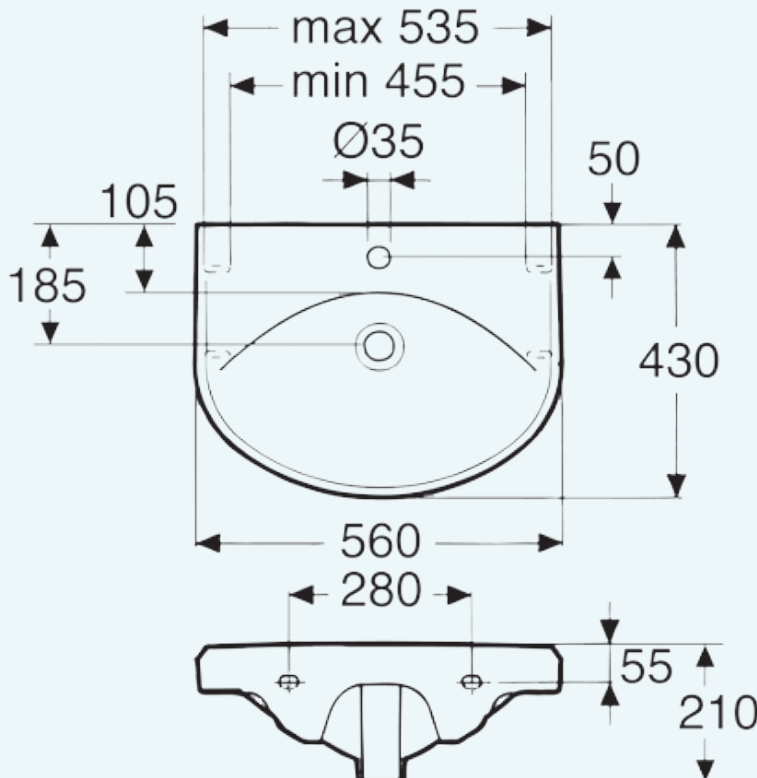

Alterna

Alterna on Dahlin uusi kylpyhuone- ja sisustustuotteiden tuotemerkki. Alterna tuotteissa Dahl tarjoaa asiakkailleen emoyhtiönsä Saint-Gobainin maailmanlaajuisen osto-organisaation ja alan johtavan yrityksen suuren ostopotentiaalin tuoman hyödyn. Alterna tuotteet tarjoavat hinta-laatu -suhteeltaan parhaan ratkaisun.

Oikeudet teknisiin muutoksiin pidätetään.

09/2010