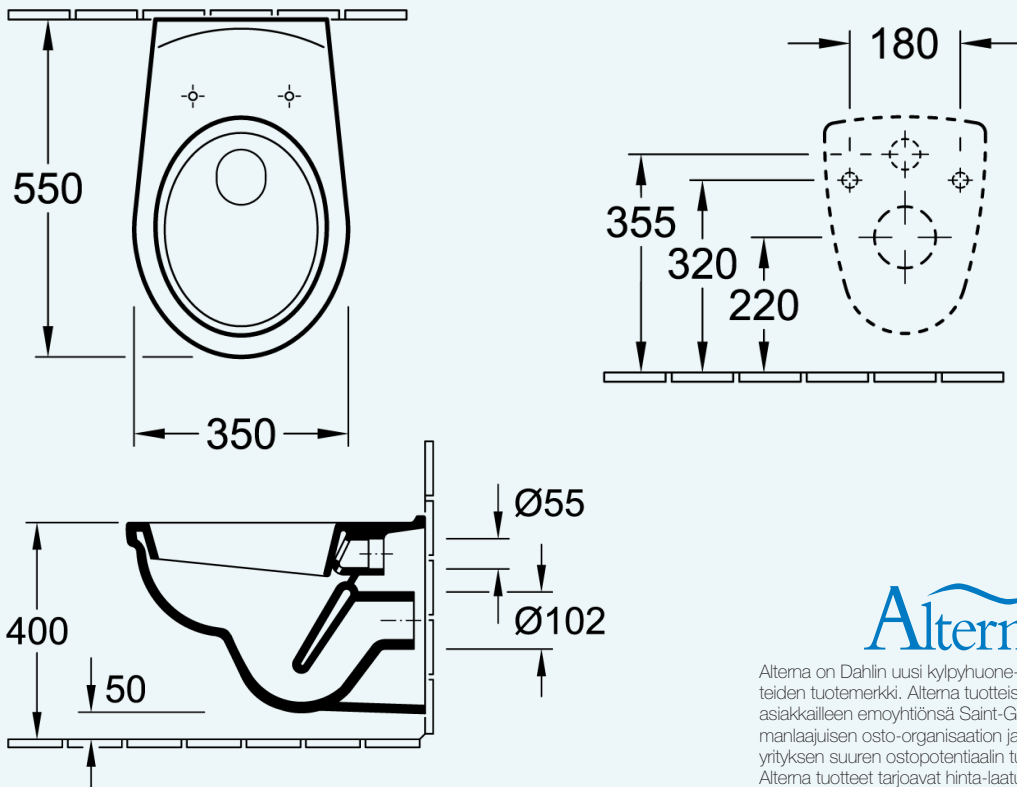

### Ominaisuudet:

- seinään asennettava, ilman säiliötä
- valkoinen kova istuin
- tarkoitettu 3/6 litran huuhteluun ja vähintään 6 litran yksöishuuhteluun
- yhdistetään sisäänrakennettuun säiliöön ja mahdolliseen asennustelineeseen
- asennetaan pulteilla suoraan seinään (pultit, aluslaatat, tiivisteet ja M12 mutterit eivät sisälly toimitukseen)
- CE-hyväksytty

LVI-numero	Dahl pikakoodi	Nimi	Viemäri-liitäntä	Mitat mm pit./lev./kork.	Paino kg
5657502	OT62	Seinä-WC Alterna valk. (sis. istuin ja kova kansi)	110 mm	505/350/365	20,5

Yhteensopiva esim. Alterna seinätelineen kanssa (Dahl pikakoodi JX61).

## Alterna pesuallas 560x430 valkoinen

### Ominaisuudet:

- pultti- tai kannakekiinnitys
- hanareikä
- CE-hyväksytty

LVI-numero	Dahl pikakoodi	Nimi	Mitat mm pit./lev./kork.	Paino kg
5618001	YJ24	Pesuallas Alterna 560x430 valk.	430/560/210	13,5