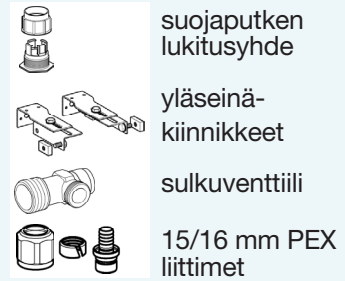

## Alterna asennuselementti seinä-WC:lle

Alterna asennuselementti seinään kiinnitettävälle WC:lle

Geberit inside!

### Käyttökohteet:

- sopii asennettavaksi seinän eteen sekä runkoseinään
- sopii kaikille seinä-WC:lle, kiinnityspulttien väli 18 ja 23 cm
- ei sovellu asennettavaksi betoniin

### Ominaisuudet:

- helppo asentaa ja huoltaa (asennusohjeet mukana)
- säädettävä huuhtelumäärä, kaksoishuuhtelu 3/6 litraa
- edestä käytettävä piilosäiliö
- kondenssieristetty
- tukevat galvanoidut jalat, säädettävissä 0 - 20 cm
- mitat: 112x49,5x12 cm

Säiliöllä 5 vuoden takuu.

Telineen mukana tulevat mm:

LVI-numero	Dahl pikakoodi	Nimi	Tuotenumero	Paino kg
5753300	JX61	SEINÄTELINÉ ALTERNA	111.143.00.1	14,86