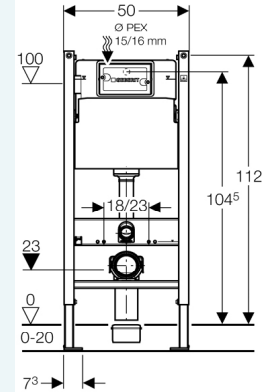

## Alterna asennuselementti seinä-WC:lle

Alterna asennuselementti seinään kiinnitettävälle WC:lle

Geberit inside!

### Käyttökohteet:

- sopii asennettavaksi seinän eteen sekä runkoseinään
- sopii kaikille seinä-WC:lle, kiinnityspulttien väli 18 ja 23 cm
- ei sovellu asennettavaksi betoniin

### Ominaisuudet:

- helppo asentaa ja huoltaa (asennusohjeet mukana)
- säädettävä huuhtelumäärä, kaksoishuuhtelu 3/6 litraa
- edestä käytettävä piilosäiliö
- kondenssieristetty
- tukevat galvanoidut jalat, säädettävissä 0 - 20 cm
- mitat: 112x49,5x12 cm

Säiliöllä 5 vuoden takuu.

Telineen mukana tulevat mm:

LVI-numero	Dahl pikakoodi	Nimi	Tuotenumero	Paino kg
5753300	JX61	SEINÄTELINÉ ALTERNA	111.143.00.1	14,86