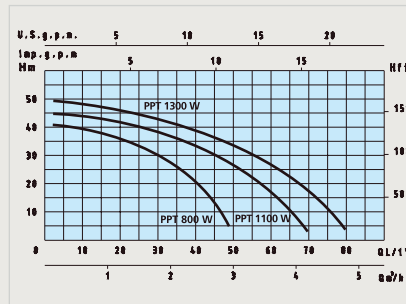

Altech **SUR 800**  
RST kastelupumppu

4737610 / WU23

Altech **SUB 1400**  
RST avokaivopumppu

4827910 / FN75

| Malli    | Teho<br>230 V/50 HZ | Maks.<br>imukork. | Maks.<br>nostokork. | Maks.<br>tuotto | Mitat<br>pit./lev./kork. | Paino    | Liitäntä |
|----------|---------------------|-------------------|---------------------|-----------------|--------------------------|----------|----------|
| SUR 800  | 800 W               | 8 m               | 42 m                | 50 l/min        | 320/162/257 mm           | 6,20 kg  | R 1"     |
| SUB 1400 | 1400 W              | –                 | 58 m                | 100 l/min       | Ø 128/492 mm             | 15,88 kg | R 1 1/4" |