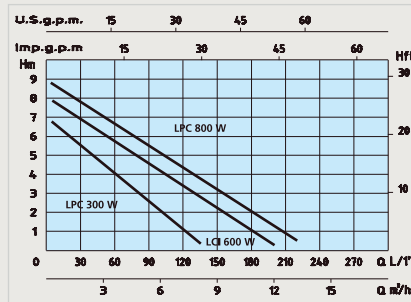

# Altech pumppuautomaatit ja tyhjennospumput

Altech **LPC 300**  
 oppopumppu

4827900 / VS76

Altech **LPC 800**  
 oppopumppu

4827901 / JP65

Altech **LCI 600**  
 RST oppopumppu

4827902 / VR78

| Malli   | Teho<br>230 V/50 HZ | Nosto-<br>korkeus | Min.<br>imukork. | Maks.<br>hiukkaskoko | Maks.<br>tuotto | Mitat<br>pit./lev./kork. | Paino   | Liitäntä |
|---------|---------------------|-------------------|------------------|----------------------|-----------------|--------------------------|---------|----------|
| LPC 300 | 300 W               | 7 m               | 30 mm            | 4 mm                 | 140 l/min       | 170/160/300 mm           | 4,37 kg | R 11/2"  |
| LPC 800 | 800 W               | 9 m               | 30 mm            | 4 mm                 | 220 l/min       | 170/160/340 mm           | 5,95 kg | R 11/2"  |
| LCI 600 | 600 W               | 8 m               | 15 mm            | 4 mm                 | 200 l/min       | Ø 155/330 mm             | 5,60 kg | R 11/2"  |