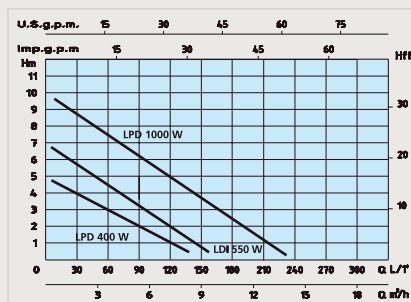

Altech **LPD 400**  
 oppopumppu

4827903 / JO21

Altech **LPD 1000**  
 oppopumppu

4827904 / ON82

Altech **LDI 550**  
 RST oppopumppu

4827905 / OE07

| Malli    | Teho<br>230 V/50 HZ | Nosto-<br>korkeus | Min.<br>imukork. | Maks.<br>hiukkaskoko | Maks.<br>tuotto | Mitat<br>pit./lev./kork. | Paino   | Liitäntä |
|----------|---------------------|-------------------|------------------|----------------------|-----------------|--------------------------|---------|----------|
| LPD 400  | 400 W               | 5 m               | 50 mm            | 25 mm                | 140 l/min       | 170/160/340 mm           | 4,45 kg | R 11/2"  |
| LPD 1000 | 1000 W              | 10 m              | 50 mm            | 25 mm                | 240 l/min       | 170/160/375 mm           | 6,22 kg | R 11/2"  |
| LDI 550  | 550 W               | 7 m               | 60 mm            | 40 mm                | 160 l/min       | 210/170/350 mm           | 5,70 kg | R 11/2"  |