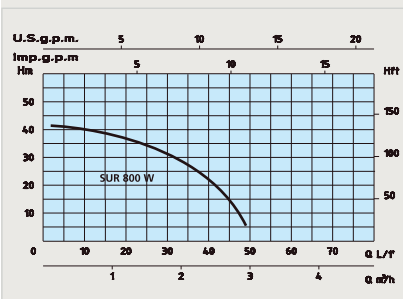

Altech **SUR 800**  
RST kastelupumppu

4737610 / WU23

Altech **SUB 1400**  
RST avokaivopumppu

4827910 / FN75

| Malli    | Teho<br>230 V/50 HZ | Maks.<br>imukork. | Maks.<br>nostokork. | Maks.<br>tuotto | Mitat<br>pit./lev./kork. | Paino    | Liitäntä |
|----------|---------------------|-------------------|---------------------|-----------------|--------------------------|----------|----------|
| SUR 800  | 800 W               | 8 m               | 42 m                | 50 l/min        | 320/162/257 mm           | 6,20 kg  | R 1"     |
| SUB 1400 | 1400 W              | –                 | 58 m                | 100 l/min       | Ø 128/492 mm             | 15,88 kg | R 1 1/4" |