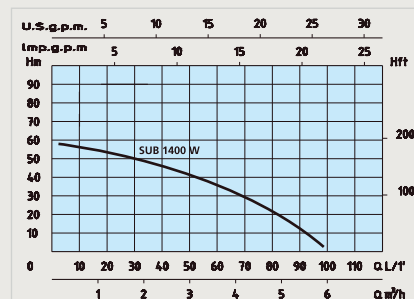

Altech **SUR 800**  
RST kastelupumppu

4737610 / WU23

Altech **SUB 1400**  
RST avokaivopumppu

4827910 / FN75

| Malli    | Teho<br>230 V/50 HZ | Maks.<br>imukork. | Maks.<br>nostokork. | Maks.<br>tuotto | Mitat<br>pit./lev./kork. | Paino    | Liitäntä |
|----------|---------------------|-------------------|---------------------|-----------------|--------------------------|----------|----------|
| SUR 800  | 800 W               | 8 m               | 42 m                | 50 l/min        | 320/162/257 mm           | 6,20 kg  | R 1"     |
| SUB 1400 | 1400 W              | –                 | 58 m                | 100 l/min       | Ø 128/492 mm             | 15,88 kg | R 1 1/4" |