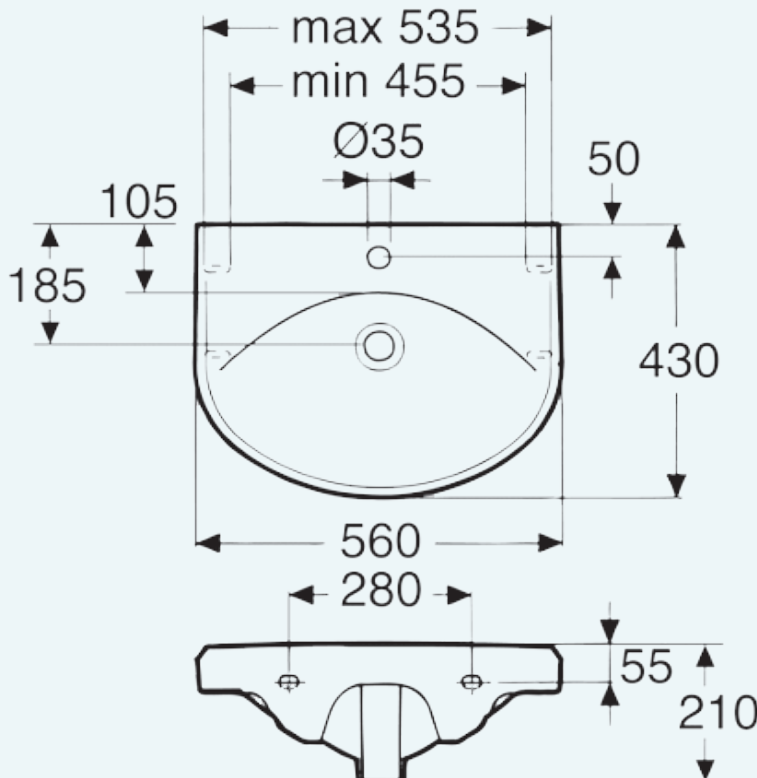

Alterna

Alterna on Dahlin kylpyhuone- ja sisustustuotteiden tuotemerkki. Alterna tuotteissa Dahl tarjoaa asiakkailleen emoyhtiönsä Saint-Gobainin maailmanlaajuisen osto-organisaation ja alan johtavan yrityksen suuren ostopotentiaalin tuoman hyödyn. Alterna tuotteet tarjoavat hinta-laatu -suhteeltaan parhaan ratkaisun.