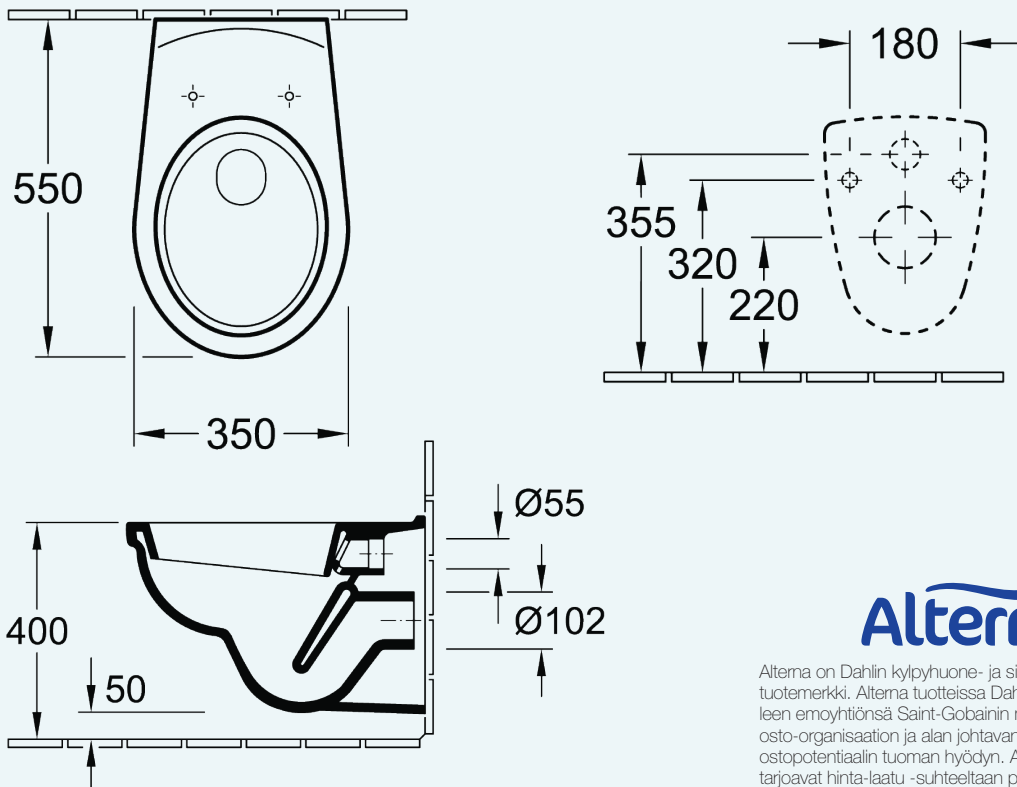

### Ominaisuudet:

- seinään asennettava, ilman säiliötä
- valkoinen kova istuin
- tarkoitettu 3/6 litran huuhteluun ja vähintään 6 litran yksöishuuhteluun
- yhdistetään sisäänrakennettuun säiliöön ja mahdolliseen asennustelineeseen
- asennetaan pulteilla suoraan seinään (pultit, aluslaatat, tiivisteet ja M12 mutterit eivät sisälly toimitukseen)
- CE-hyväksytty

LVI-numero	Dahl pikakoodi	Nimi	Viemäri-liitäntä	Mitat mm pit./lev./kork.	Paino kg
5657502	OT62	Seinä-WC Alterna valk. (sis. istuin ja kova kansi)	110 mm	505/350/365	20,5

Yhteensopiva esim. Alterna seinätelineen kanssa (Dahl pikakoodi JX61).

## Alterna pesuallas 560x430 valkoinen

Huom! Kannakkeet, 240 mm (Dahl pikakoodi SD95) tai pultit tilattava erikseen.